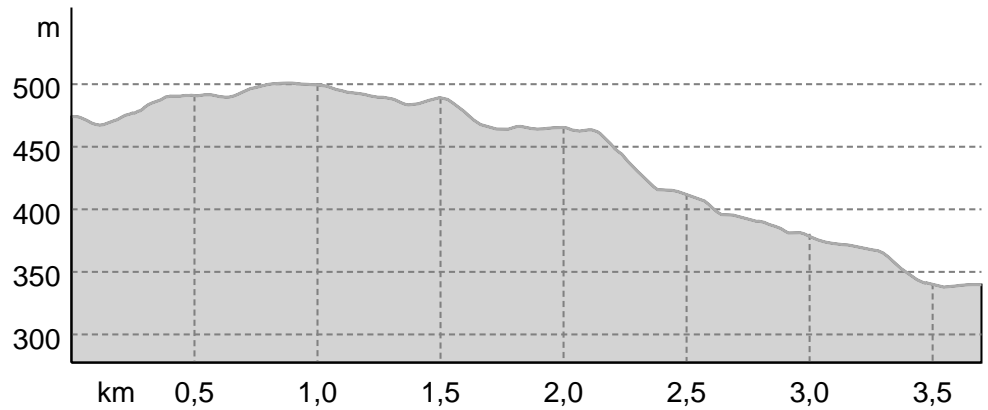

349 Romea-S.Silvestro-Macine-Montesassi-La Piazza

↔ 3,7 km | ⌚ 1:00 h. | ⚡ 29 m | 📏 168 m | Difficoltà -

Base cartografica: cartografia di Outdooractive; ©OpenStreetMap (www.openstreetmap.org)

349 Romea-S.Silvestro-Macine-Montesassi-La Piazza

Profilo altimetrico

Dati dell'itinerario

Escursione

Lunghezza ↔ 3,7 km

Durata 🕒 1:00 h.

Salita ⬆️ 29 mt

Discesa ⬇️ 168 mt

Livello sul mare