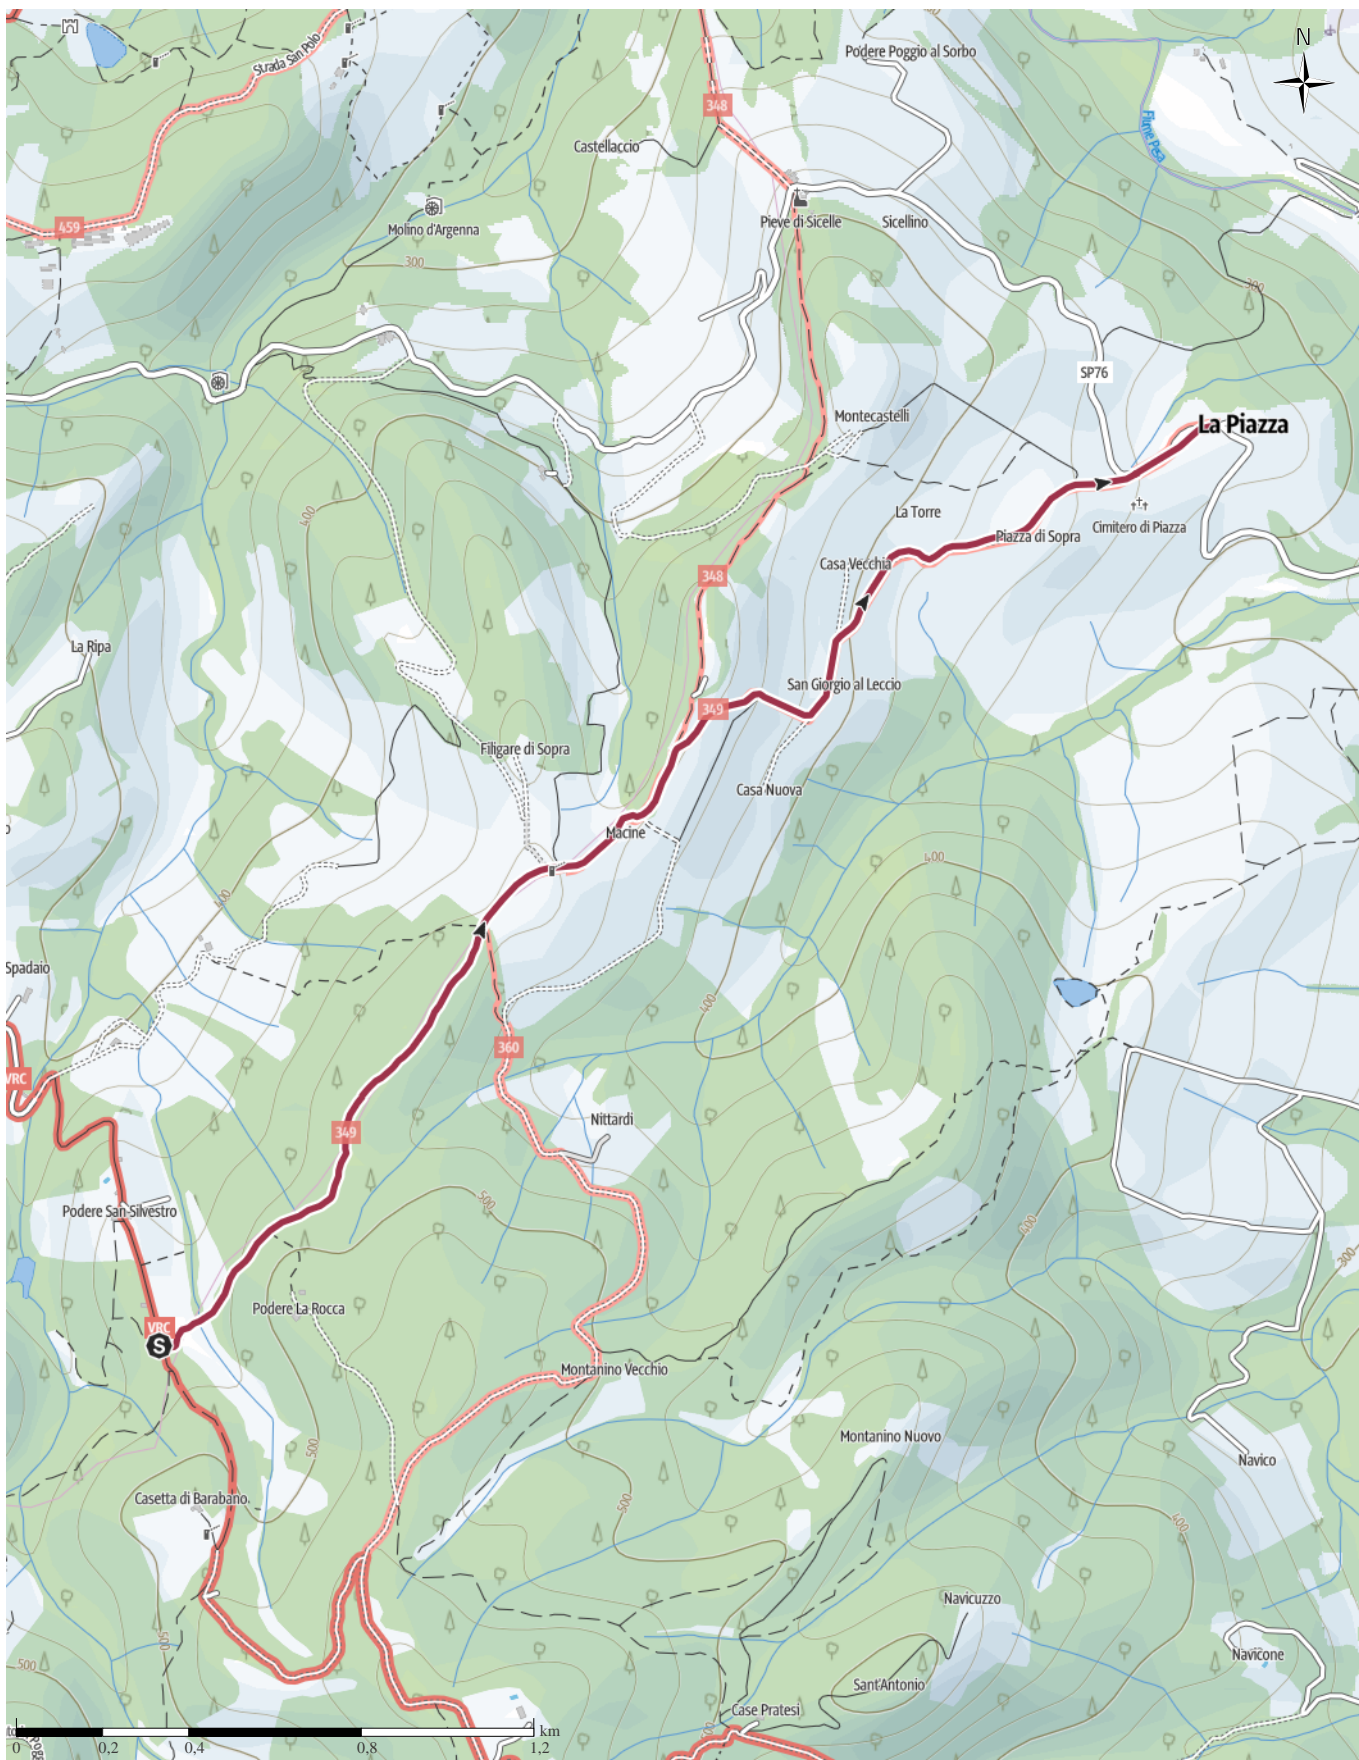

349 Romea-S.Silvestro-Macine-Montesassi-La Piazza

↔ 3,7 km | ⌚ 1:00 h. | ⚡ 29 m | 📏 168 m | Difficoltà -

Base cartografica: cartografia di Outdooractive; ©OpenStreetMap (www.openstreetmap.org)

349 Romea-S.Silvestro-Macine-Montesassi-La Piazza

Profilo altimetrico

Dati dell'itinerario

Escursione

Lunghezza ↔ 3,7 km

Durata 🕒 1:00 h.

Salita ⬆️ 29 mt

Discesa ⬇️ 168 mt

Livello sul mare

Roberto Callaioli

Ultimo aggiornamento: 14.06.2022

Apri l'itinerario sul tuo Smartphone

Scannerizzare questo codice col Smartphone per aprire l'itinerario sul tuo telefonino.

Sito web

<https://out.ac/IASZLr>