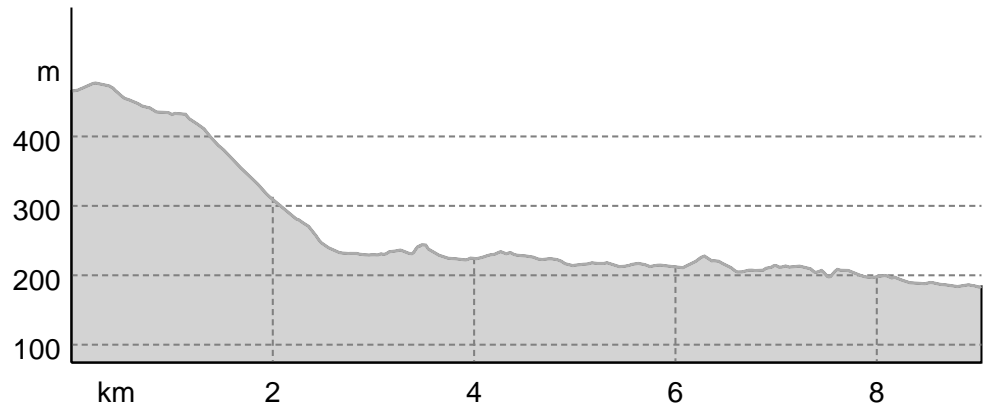

### 348 sent.349-Sicelle-Molino Petrazzo-Sambuca

↔ 9 km

🕒 2:25 h.

⬆️ 12 m

⬆️ 294 m

Difficoltà -

Base cartografica: cartografia di Outdooractive; ©OpenStreetMap (www.openstreetmap.org)

348 sent.349-Sicelle-Molino Petrazzo-Sambuca

## Profilo altimetrico

## Dati dell'itinerario

## Escursione

Lunghezza ↔ 9 km

Durata 🕒 2:25 h.

Salita ⬆️ 12 mt

Discesa ⬇️ 294 mt

Livello sul mare

Roberto Callaioli

Ultimo aggiornamento: 14.06.2022