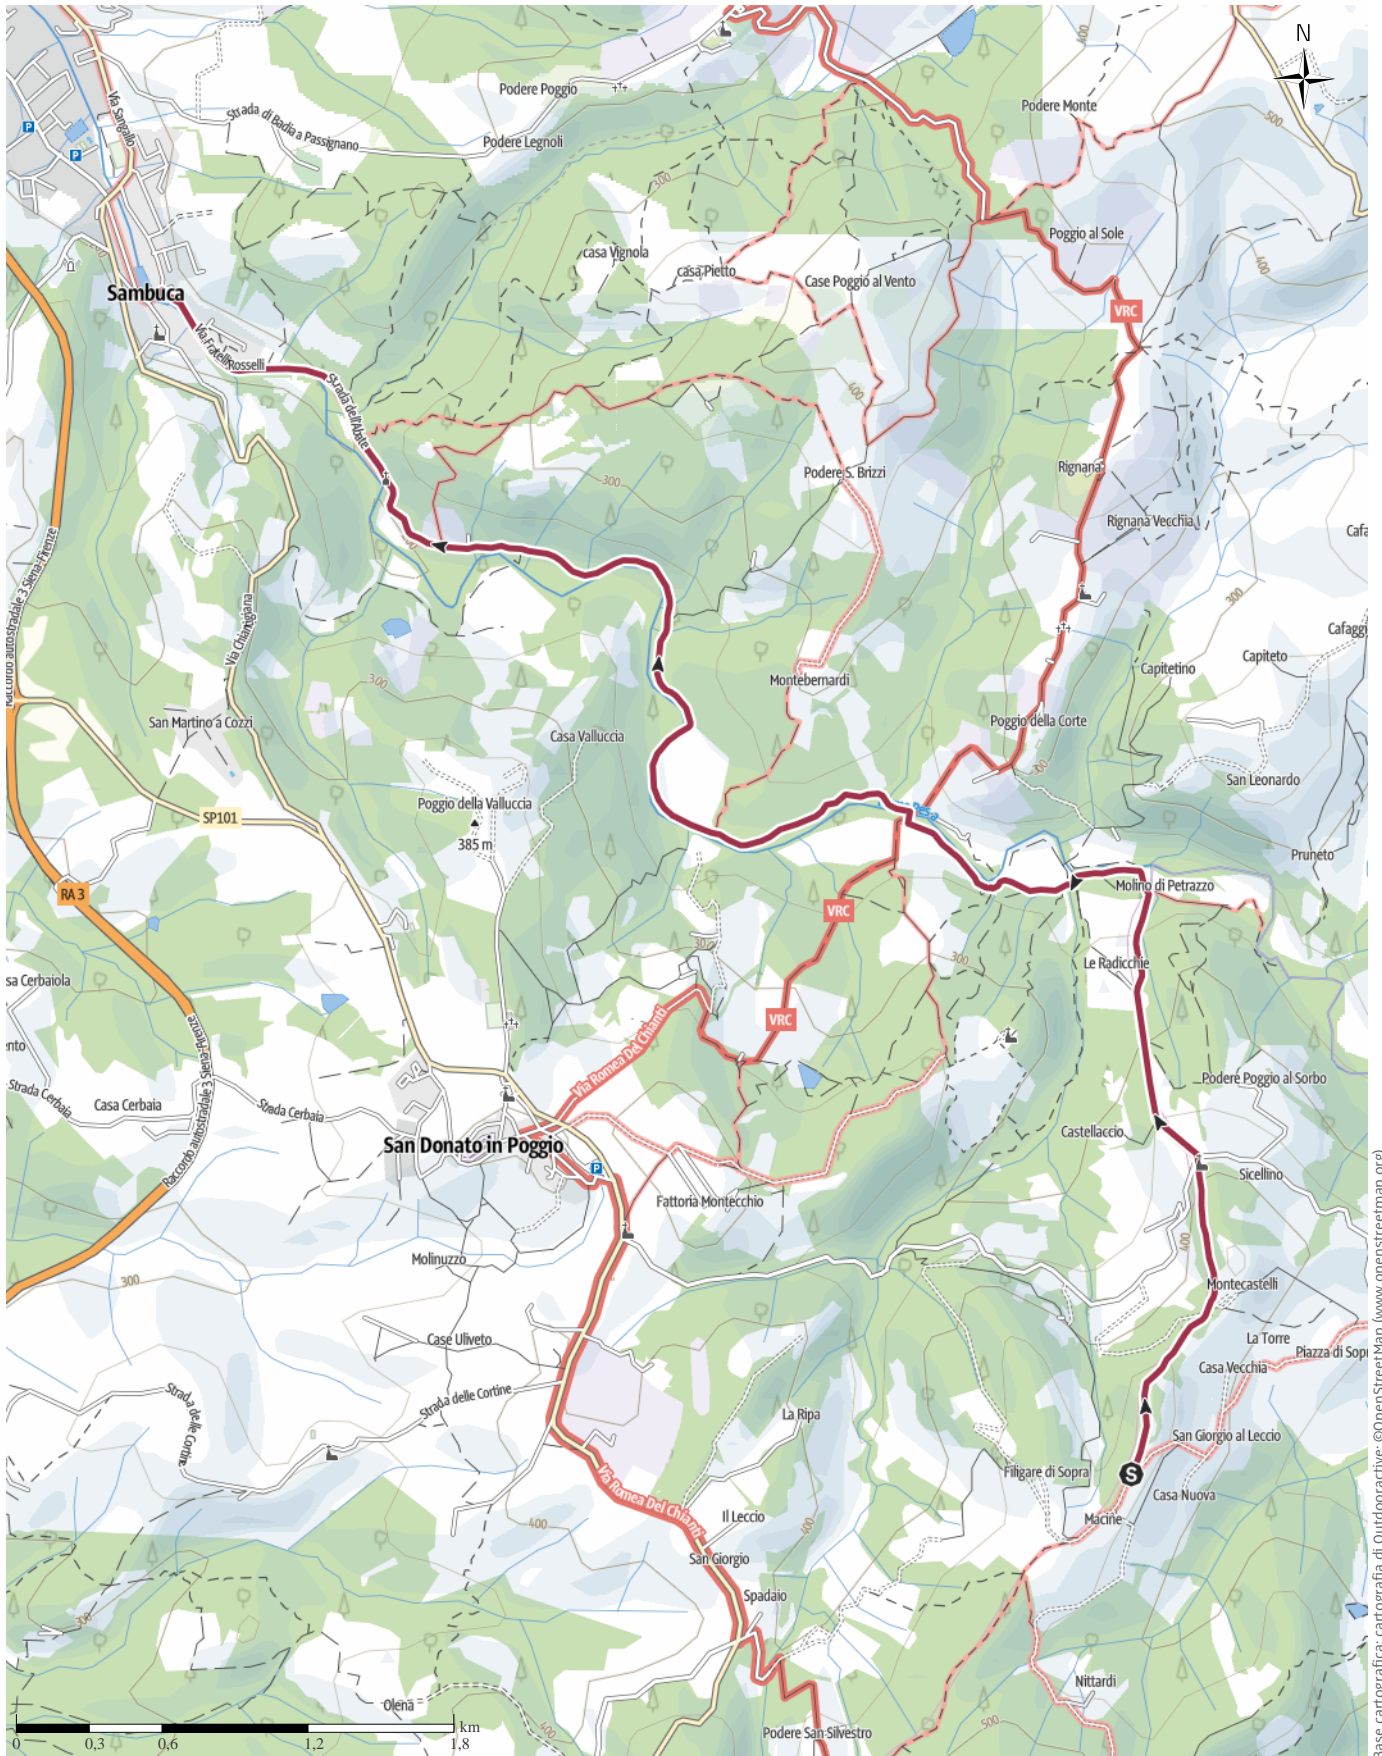

### 348 sent.349-Sicelle-Molino Petrazzo-Sambuca

↔ 9 km

🕒 2:25 h.

⬆️ 12 m

⬆️ 294 m

Difficoltà -

Base cartografica: cartografia di Outdooractive; ©OpenStreetMap (www.openstreetmap.org)

348 sent.349-Sicelle-Molino Petrazzo-Sambuca

## Profilo altimetrico

## Dati dell'itinerario

## Escursione

Lunghezza ↔ 9 km

Durata 🕒 2:25 h.

Salita ⬆️ 12 mt

Discesa ⬇️ 294 mt

Livello sul mare

Roberto Callaioli

Ultimo aggiornamento: 14.06.2022