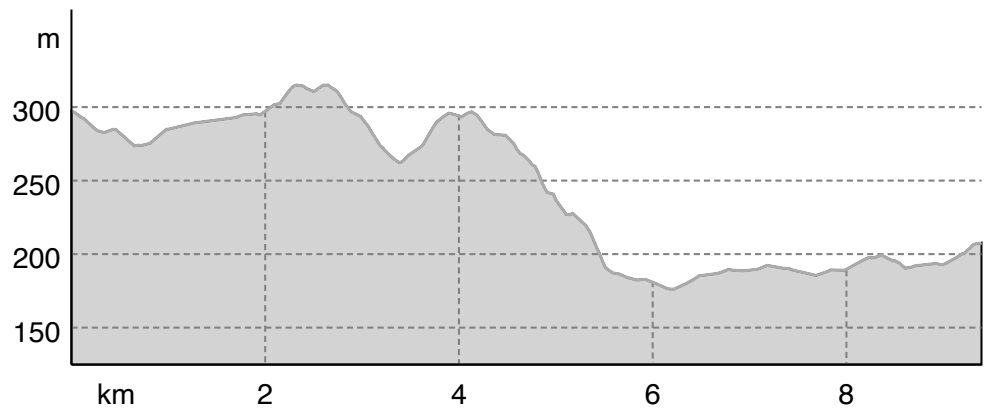

336 Lornano-Trasqua-Rencine-CastellinaSc.-Monteriggioni

← 9,4 km | ⌚ 2:25 h | ▲ 107 m | ▼ 197 m | Difficoltà -

Base cartografica: outdooractive; ©OpenStreetMap (www.openstreetmap.org)

336 Lornano Trasqua Rencine CastellinaSc. ...

Profilo altimetrico

Dati dell'itinerario

Escursione

Lunghezza ↔ 9,4 km

Durata 🕒 2:25 h.

Salita ⬆️ 107 mt

Discesa ⬇️ 197 mt

Livello sul mare