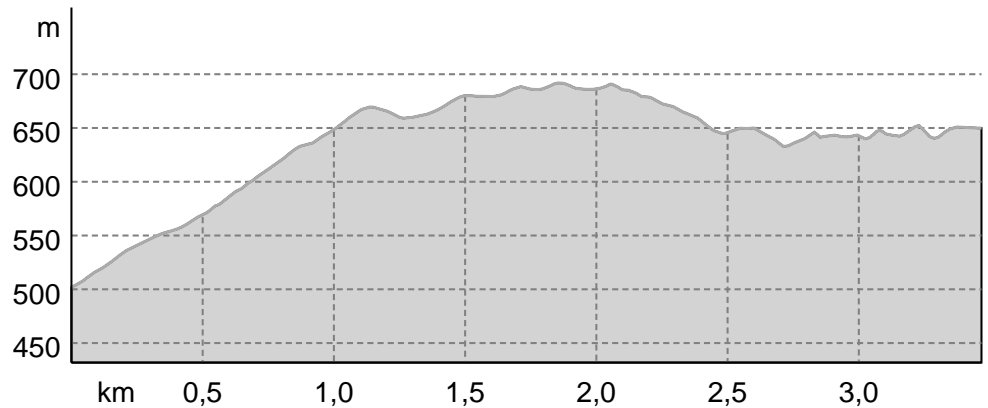

342 Pescinale-Campora-Porcignano-sent.308

↔ 3,5 km | ⌚ 1:15 h | ▲ 207 m | ▼ 42 m | Difficoltà -

Base cartografica: cartografia di Outdooractive; ©OpenStreetMap (www.openstreetmap.org)

342 Pescinale-Campora-Porcignano-sent.308

Profilo altimetrico

Dati dell'itinerario

Escursione

Lunghezza ↔ 3,5 km

Durata 🕒 1:15 h.

Salita ⬆️ 207 mt

Discesa ⬇️ 42 mt

Livello sul mare