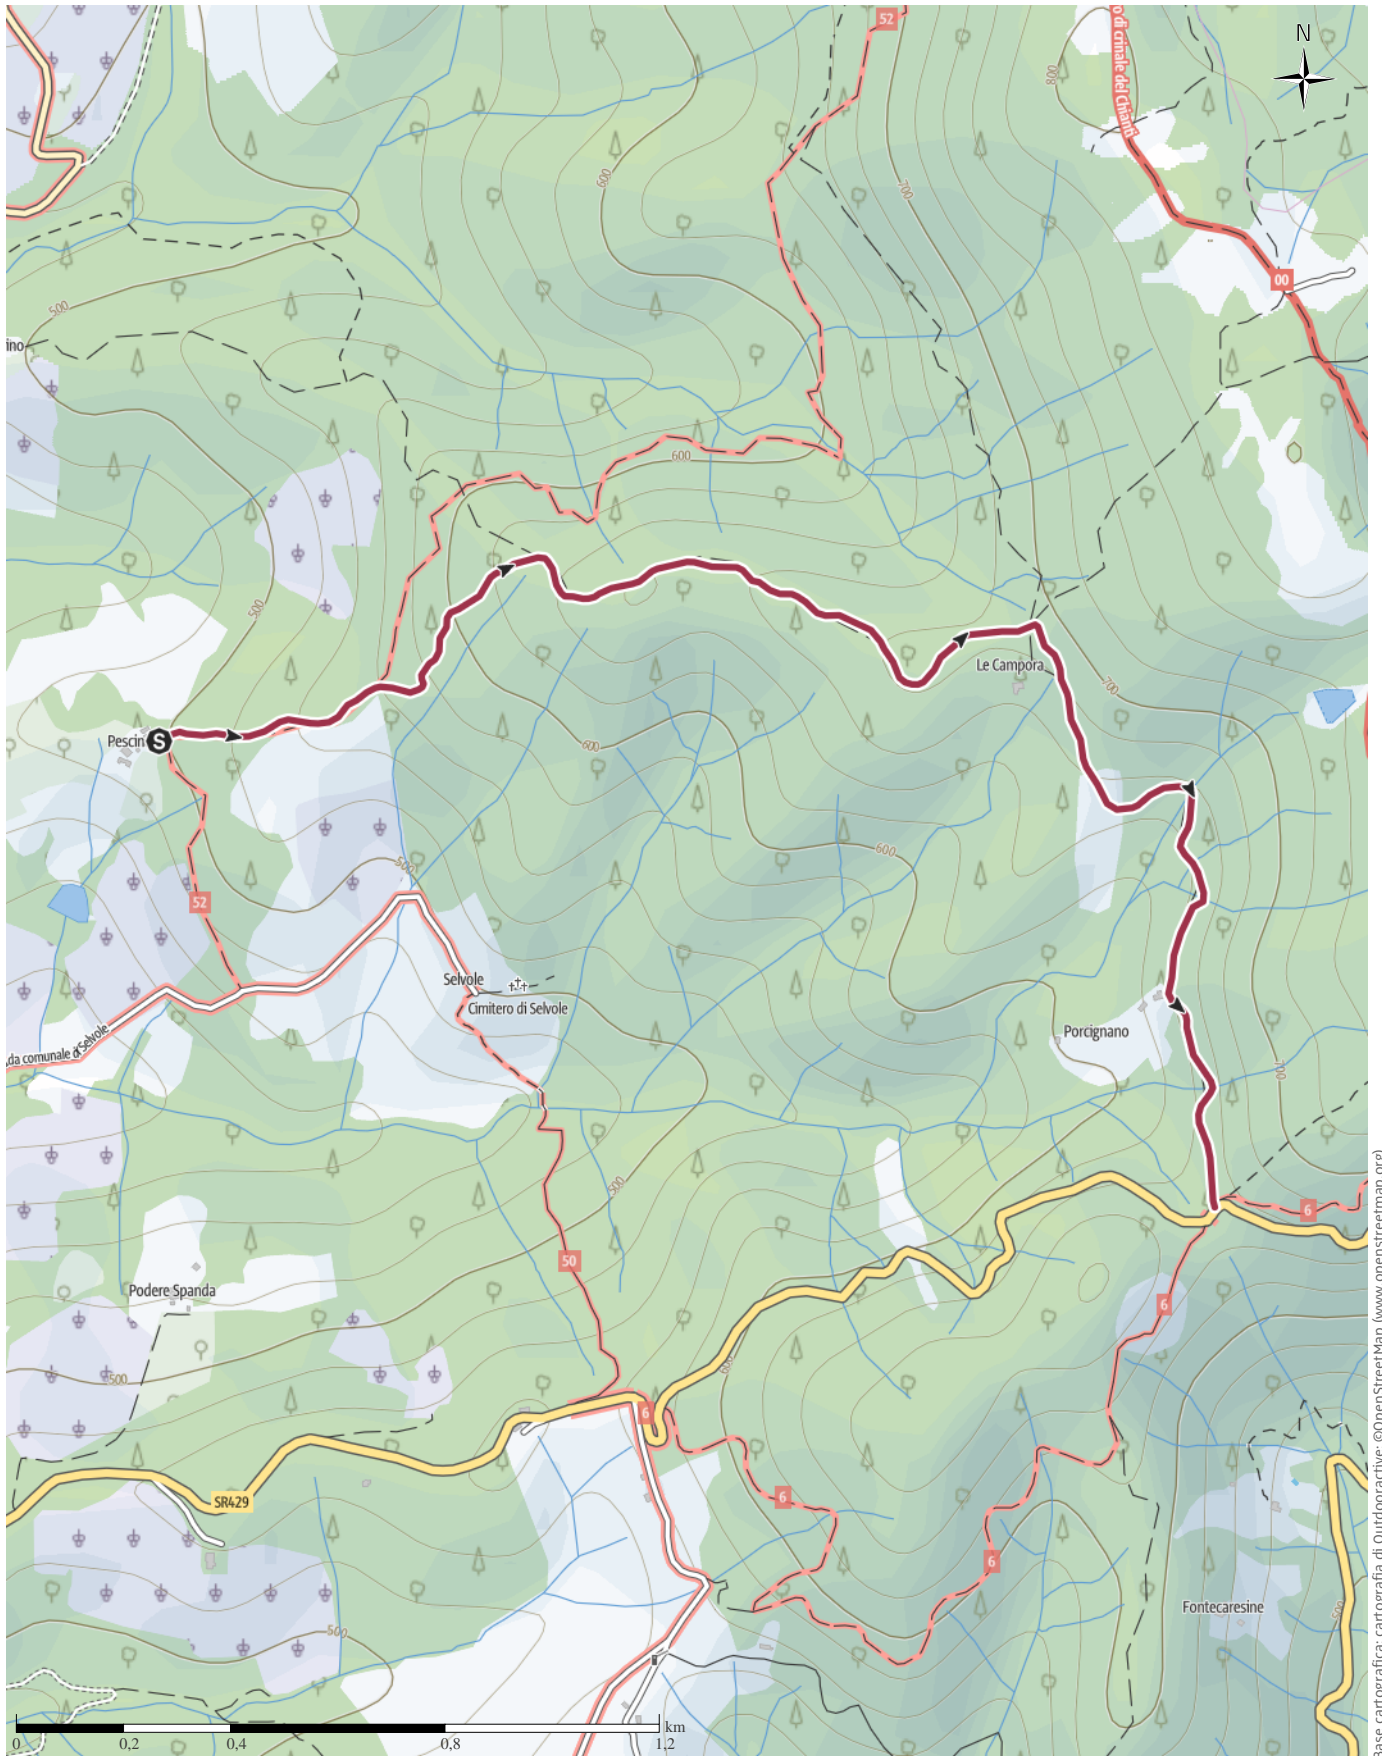

342 Pescinale-Campora-Porcignano-sent.308

↔ 3,5 km | ⌚ 1:15 h | ▲ 207 m | ▼ 42 m | Difficoltà -

Base cartografica: cartografia di Outdooractive; ©OpenStreetMap (www.openstreetmap.org)

342 Pescinale-Campora-Porcignano-sent.308

Profilo altimetrico

Dati dell'itinerario

Escursione

Lunghezza ↔ 3,5 km

Durata 🕒 1:15 h.

Salita ⬆️ 207 mt

Discesa ⬇️ 42 mt

Livello sul mare

Roberto Callaioli

Ultimo aggiornamento: 15.06.2022

Apri l'itinerario sul tuo Smartphone

Scannerizzare questo codice col Smartphone per aprire l'itinerario sul tuo telefonino.

Sito web

<https://out.ac/IASNHv>