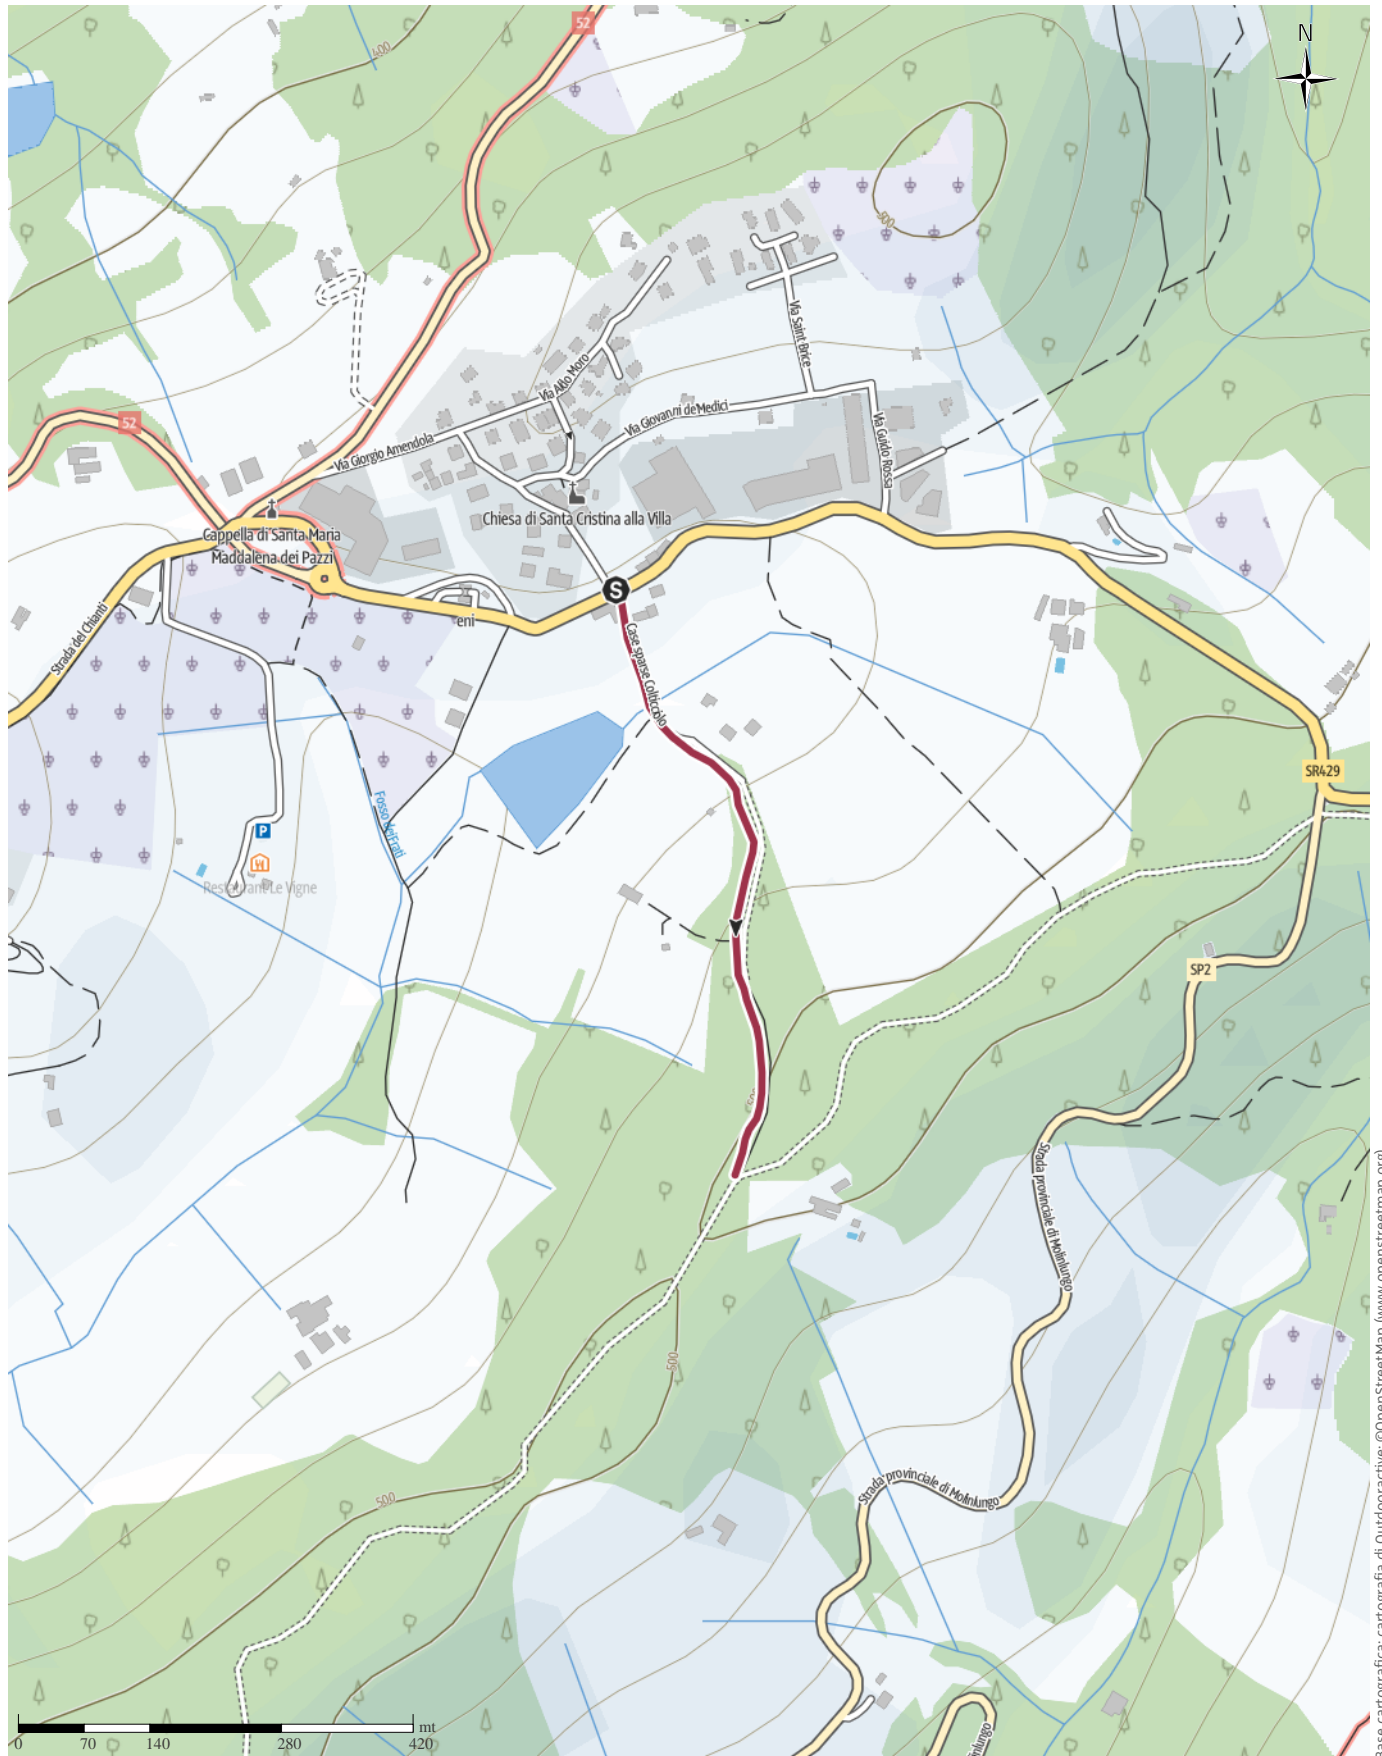

316A La Villa-sent.316

↔ 0,7 km | ⌚ 0:15 h. | ⚡ 64 m | ⚖ 16 m | Difficoltà -

Base cartografica: cartografia di Outdooractive; ©OpenStreetMap (www.openstreetmap.org)

316A La Villa-sent.316

Profilo altimetrico

Dati dell'itinerario

Escursione

Lunghezza ↔ 0,7 km

Durata 🕒 0:15 h.

Salita ⬆️ 64 mt

Discesa ⬇️ 16 mt

Livello sul mare

Roberto Callaioli

Ultimo aggiornamento: 15.06.2022

Apri l'itinerario sul tuo Smartphone

Scannerizzare questo codice col Smartphone per aprire l'itinerario sul tuo telefonino.

Sito web

<https://out.ac/IASNST>