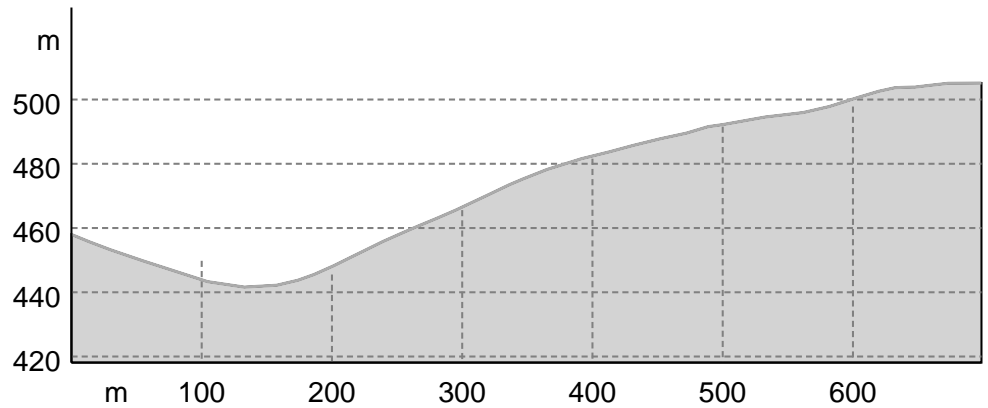

316A La Villa-sent.316

↔ 0,7 km | ⌚ 0:15 h. | ⚡ 64 m | ⚖ 16 m | Difficoltà -

Base cartografica: cartografia di Outdooractive; ©OpenStreetMap (www.openstreetmap.org)

316A La Villa-sent.316

Profilo altimetrico

Dati dell'itinerario

Escursione

Lunghezza ↔ 0,7 km

Durata 🕒 0:15 h.

Salita ⬆️ 64 mt

Discesa ⬇️ 16 mt

Livello sul mare

Roberto Callaioli