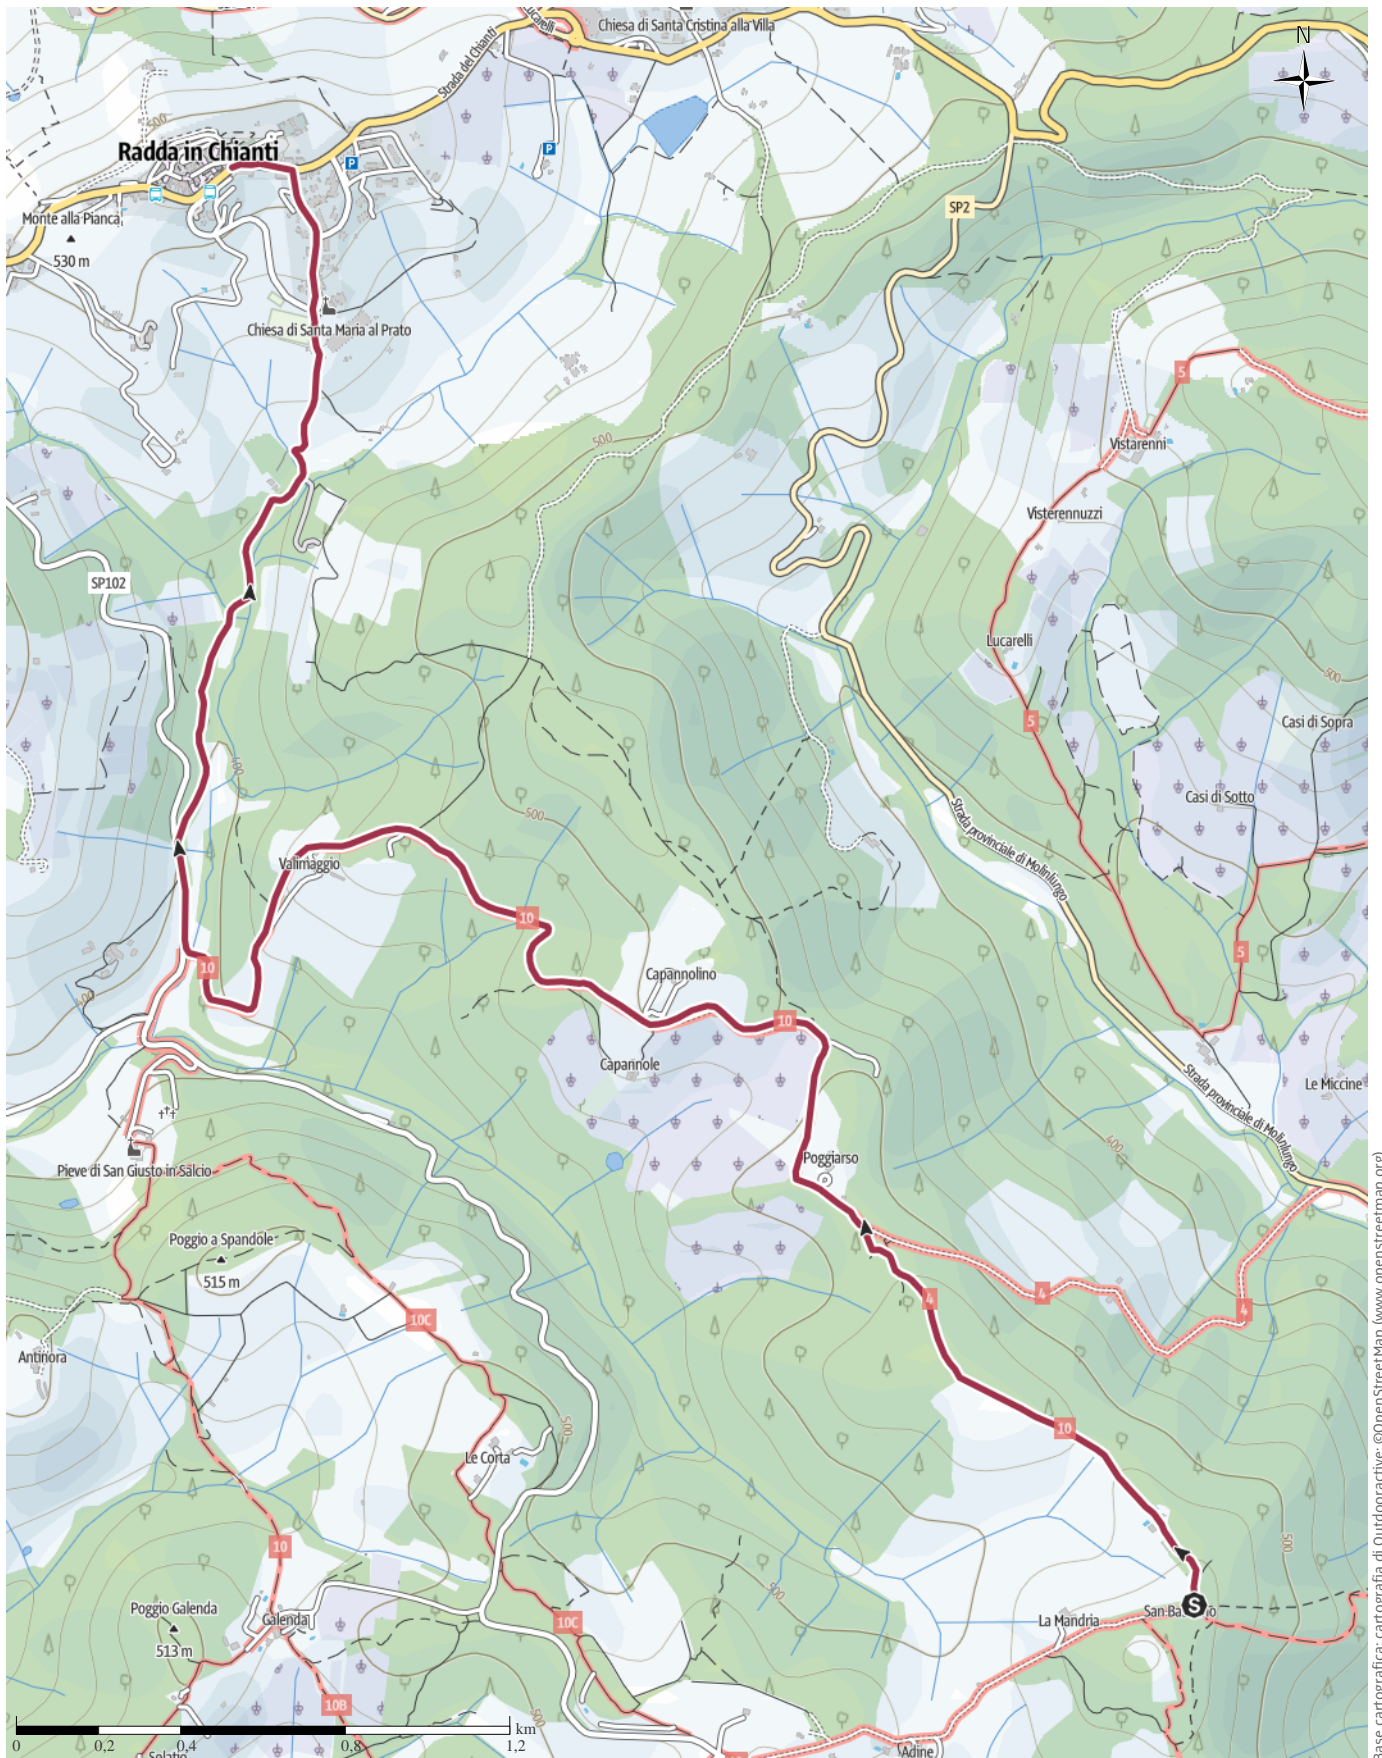

306 sent.314-Poggiarso-Valimaggio-Radda

6,5 km | 1:55 h | 140 m | 165 m | Difficoltà -

Base cartografica: cartografia di Outdooractive; ©OpenStreetMap (www.openstreetmap.org)

306 sent.314-Poggiarso-Valimaggio-Radda

Profilo altimetrico

Dati dell'itinerario

Escursione

Lunghezza ↔ 6,5 km

Durata 🕒 1:55 h.

Salita ⬆️ 140 mt

Discesa ⬇️ 165 mt

Livello sul mare

Roberto Callaioli

Ultimo aggiornamento: 15.06.2022

Apri l'itinerario sul tuo Smartphone

Scannerizzare questo codice col Smartphone per aprire l'itinerario sul tuo telefonino.

Sito web

<https://out.ac/IASNck>