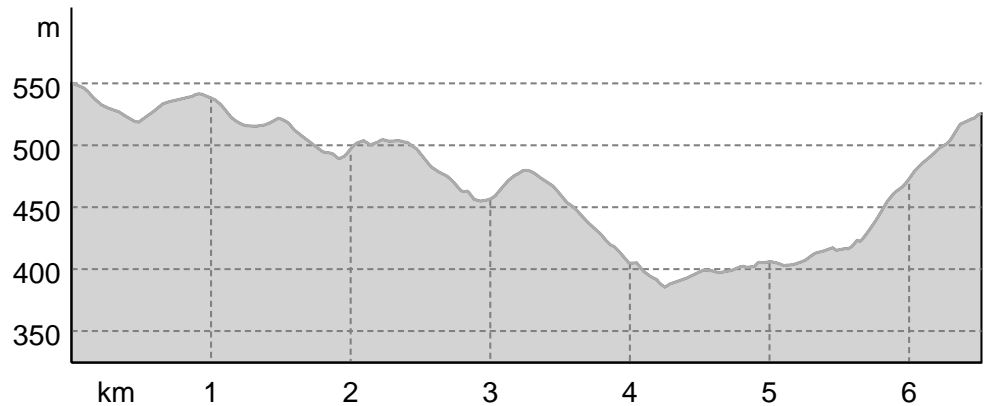

306 sent.314-Poggiarso-Valimaggio-Radda

6,5 km | 1:55 h | 140 m | 165 m | Difficoltà -

Base cartografica: cartografia di Outdooractive; ©OpenStreetMap (www.openstreetmap.org)

306 sent.314-Poggiarso-Valimaggio-Radda

Profilo altimetrico

Dati dell'itinerario

Escursione

Lunghezza ↔ 6,5 km

Durata 🕒 1:55 h.

Salita ⬆️ 140 mt

Discesa ⬇️ 165 mt

Livello sul mare